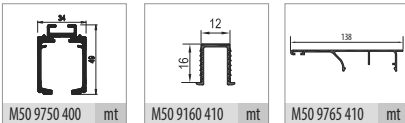

■ M20 9720 SFT 1 Takım İçeriği / 1 Set Includes

■ Ray Profilleri / Rail Profiles

WEB

VIDEO

\* Verilen ölçüler bağlayıcı değildir. Önerilen kurulum ölçüleridir. Albatur ürün özelliklerinde haber vermeden değişiklik yapabilir.

\* The given dimension are not binding. These are recommended asamble dimensions. Albatur can make alteration to product specification without notice.

\* Minimum kapak genişliği 830 mm  
\* Minimum door width 830 mm