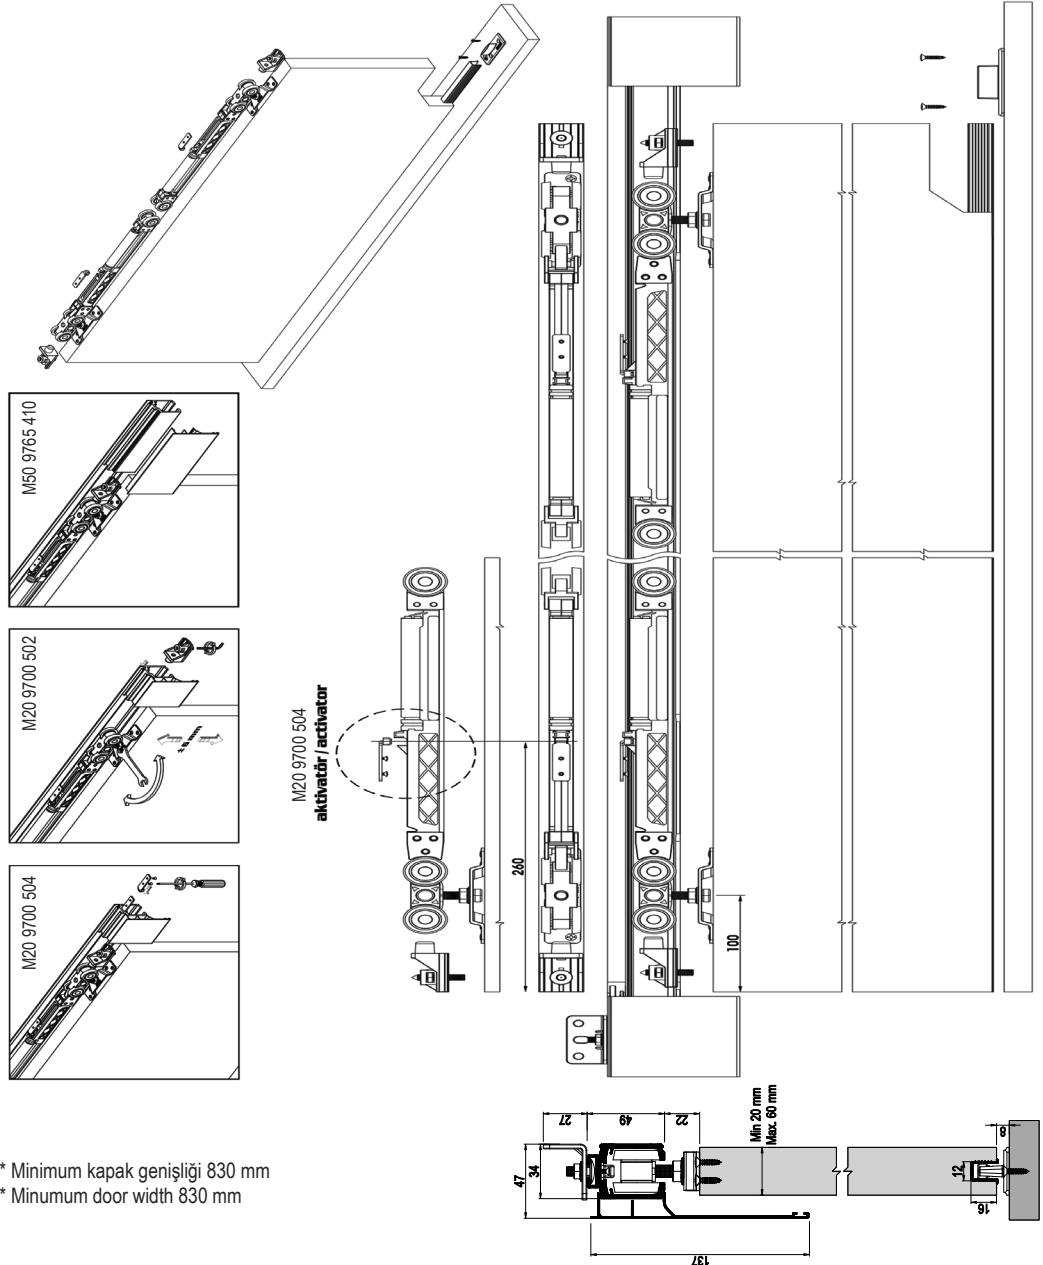

■ M20 9720 SFT 1 Takım İçeriği / 1 Set Includes

■ Ray Profilleri / Rail Profiles

WEB

VIDEO

\* Verilen ölçüler bağlayıcı değildir. Önerilen kurulum ölçüleridir. Albatur ürün özelliklerinde haber vermeden değişiklik yapabilir.

\* The given dimension are not binding. These are recommended asamble dimensions. Albatur can make alteration to product specification without notice.

\* Minimum kapak genişliği 830 mm  
\* Minimum door width 830 mm

\* Verilen ölçüler bağlayıcı değildir. Önerilen kurulum ölçüleridir. Albatır ürün özelliklerinde haber vermeden değişiklik yapabilir.  
\* The given dimension are not binding. These are recommended asamble dimensions. Albatır can make alteration to product specification without notice.