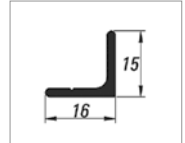

**M05 7440 1 Takım İçeriği / 1 Set Includes**

M05 7440 500 1X

M05 7423 2X

M05 7400 502 1X

Ray Profilleri / Rail Profiles

M50 7445 410 mt

M50 7460 410 mt

- * Verilen ölçüler bağlayıcı değildir.
Önerilen kurulum ölçüleridir.
Albatur ürün özelliklerinde haber vermeden değişiklik yapabilir.
- * The given dimension are not binding.
These are recommended assemble dimensions.
Albatur can make alteration to product specification without notice.