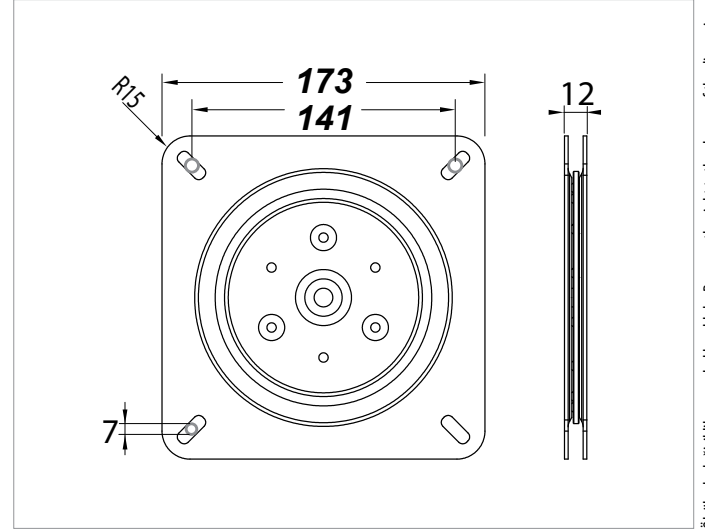

TurnTable 60

DÖNER TABLA MEKANİZMASI • SWIVEL PLATE - TURNABLE TABLE MECHANISM

Teknik Detay / Technical Detail

Ölçülerde değişiklik yapma hakkı saklıdır. Reserves the right to the change of the dimensions.

Kod / Code No	Açıklama / Description	L/W mm	Renk / Colour	Birim / Unit		
142-0060-1300	Döner Tabla Mekanizması / Swivel Plate - Turnable Table Mechanism	173 x 173 mm H:12 mm	Galvaniz / Galvanized	1 Adet / 1 Pcs	10	1.280