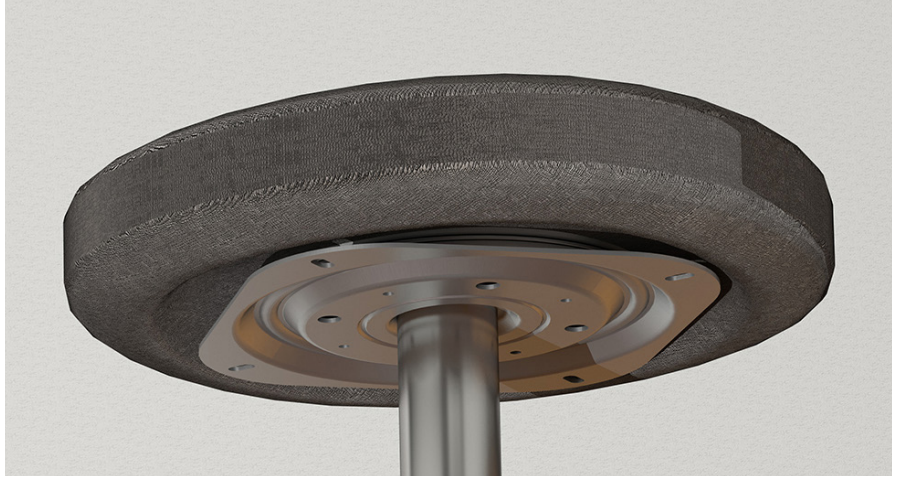

TurnTable 60

DÖNER TABLA MEKANİZMASI • SWIVEL PLATE - TURNABLE TABLE MECHANISM

Teknik Detay / Technical Detail

Ölçülerde değişiklik yapma hakkı saklıdır. Reserves the right to the change of the dimensions.

Kod / Code No	Açıklama / Description	L/W mm	Renk / Colour	Birim / Unit		
142-0060-1300	Döner Tabla Mekanizması / Swivel Plate - Turnable Table Mechanism	173 x 173 mm H:12 mm	Galvaniz / Galvanized	1 Adet / 1 Pcs	10	1.280