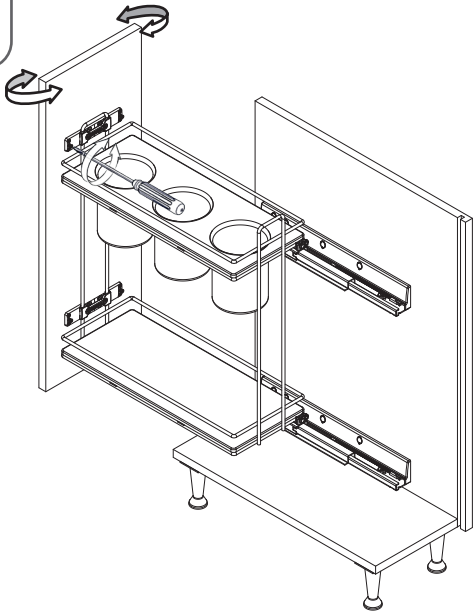

- AHŞAP TABLALI GİZLİ RAYLI KEPÇELİK MONTAJ ŞEMASI
- PULL-OUT UTENSIL HOLDER MOUNTING INSTRUCTIONS

D-2

8x
3,5x16

D-3

D-4

E-1