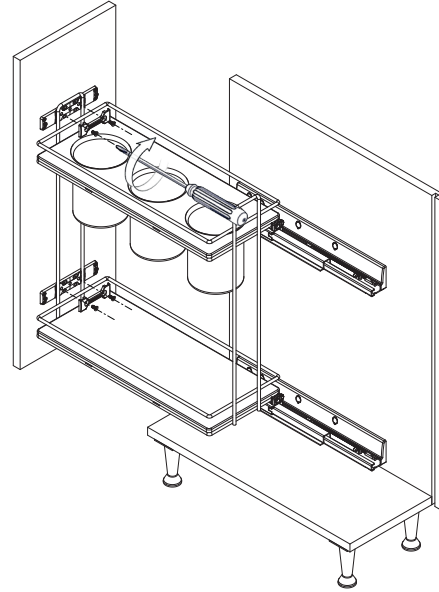

- AHŞAP TABLALI GİZLİ RAYLI KEPÇELİK MONTAJ ŞEMASI
- PULL-OUT UTENSIL HOLDER MOUNTING INSTRUCTIONS

D-2

8x
3,5x16

D-3

D-4

E-1