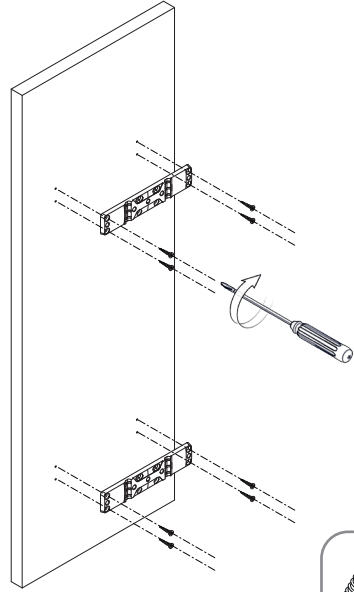

- AHŞAP TABLALI GİZLİ RAYLI KEPÇELİK MONTAJ ŞEMASI
- PULL-OUT UTENSIL HOLDER MOUNTING INSTRUCTIONS

D-2

8x
3,5x16

D-3

D-4

E-1